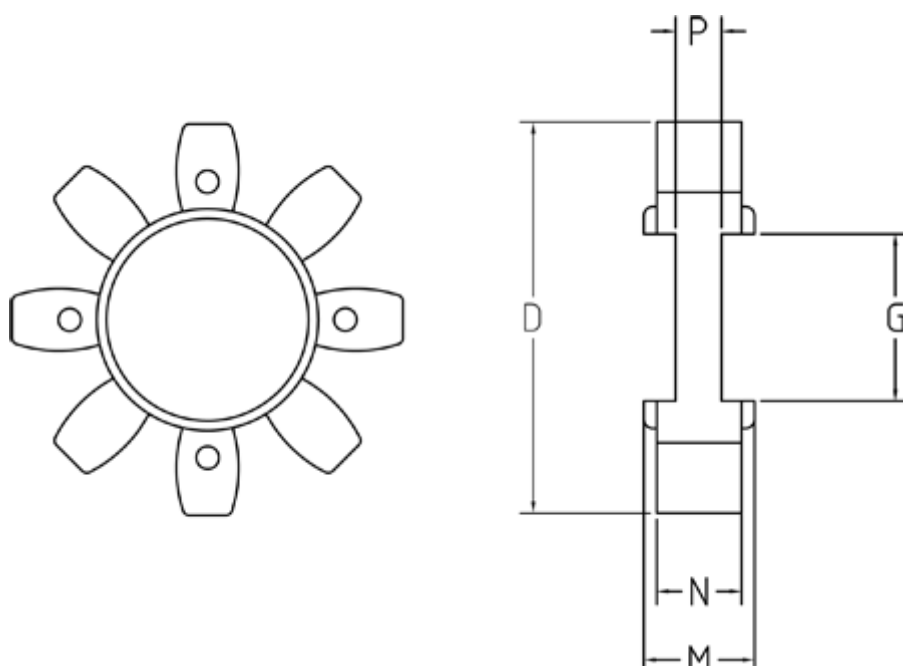

Varenummer: 333501901
Beskrivelse: Element Klonex ES19/24
PU Polyuretan Gul 92 Shore A

Mål

D = 40
G = 18
M = 16
N = 12
P = 3.5